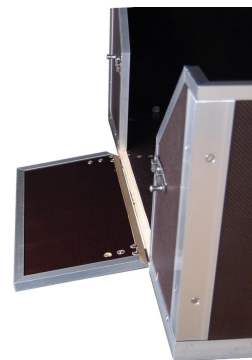

## Die Professionelle Wurfkiste!

In Handarbeit, aus finnischem beschichtetem Schichtholz hergestellt. Alle Kanten sind Bissfest mit eloxiertem Aluminium versehen. Mit diesem Aufbau bietet die Wurfkiste den sehr jungen Welpen eine saubere, warme und langlebige Umgebung. Mit der Wurfkiste geben Sie Ihren Hunden eine sichere Umgebung in dem wichtigsten Teil Ihres Lebens.

Natürlich bekommen Sie die Wurfkiste auch mit der passenden elektronisch gerregelten Wärmplatte. Dieses ist dann der optimale Platz für den Wurf der Jungen. Die TELECA Wärmeplatte in der Wurfkiste sichert eine 100% warme und trockene Umgebung. So können Sie auch auf Thermoschirme und Rotlichtlampen verzichten.

- Innerer Boden und äusseren Seiten bestehen aus rutschfestem, rauhem, kratz und beisfestem Material.
- Inneren Seiten bestehen aus glattem, leicht zu reinigendem, kratz und beisfestem Material.
- Ecken und Kanten sind mit hochwertigem eloxiertem Aluminium geschützt
- Alle Schrauben und Muttern bestehen aus nicht rostendem Edelstahl.
- Schaniere und Schlösser bestehen aus nicht rostendem Edelstahl
- Gummifüsse sorgen für einen festen Stand
- Klappbare Tür als Rampe. (Auch aus rutschfestem Material)
- Optional sind alle Modelle auch mit 20mm Sicherheitsrollen erhältlich